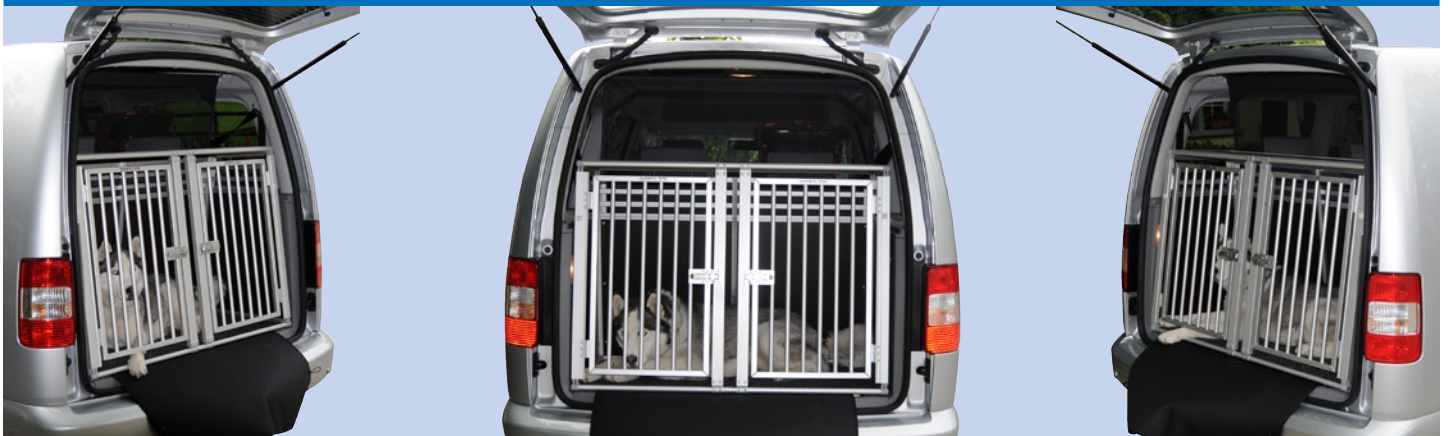

VW Caddy Maxi (7-Sitzer)

Maßanfertigung

© by Schmidt Fahrzeugbau GmbH

Doppelbox für den VW Caddy Maxi, ab Baujahr April 2008, TYP X (X 407 D)

Doublebox for VW Caddy Maxi, manufacturing since april 2008, TYP X (X 407 D)

box double pour VW Caddy Maxi, depuis année de construction avril 2008, TYP X (X 407 D)

Maßanfertigung

© by Schmidt Fahrzeugbau GmbH

Doppelbox für den VW Caddy Maxi, ab Baujahr April 2008, TYP A (A 704 D)

Doublebox for VW Caddy, manufacturing since april 2008, TYP A (A 704 D)

box double pour VW Caddy, depuis année de construction avril 2008, TYP A (A 704 D)

Schmidt-Fahrzeugbau GmbH · Liptinger Straße 10 · D-78253 Eigeltingen/**Honstetten**