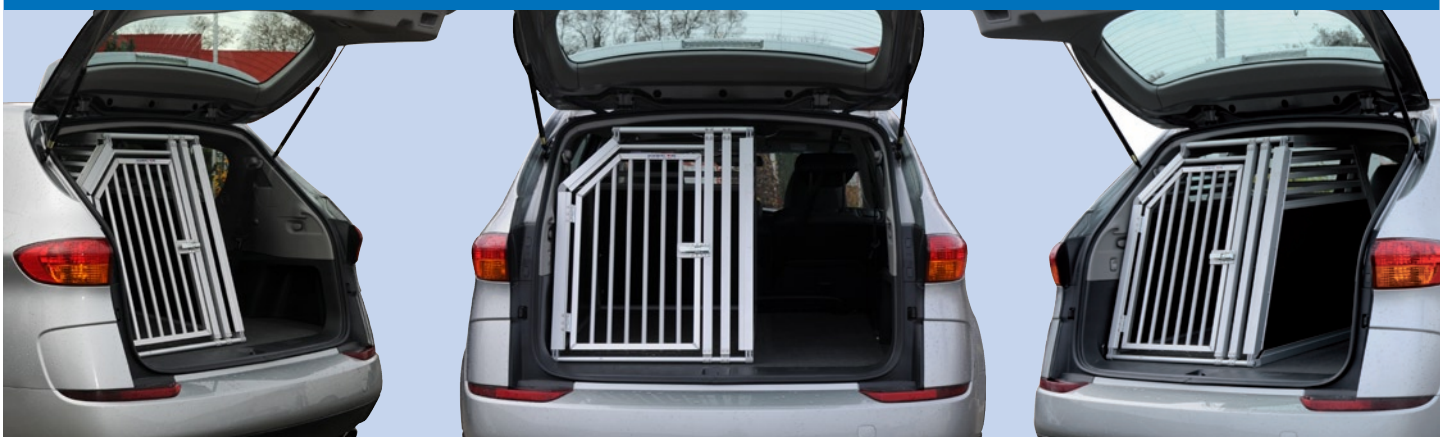

Subaru B9 Tribeca

Maßanfertigung

© by Schmidt Fahrzeugbau GmbH

Doppelbox für den Subaru B9 Tribeca, ab Baujahr Februar 2007, TYP A (A 594 D)

Doublebox for Subaru B9 Tribeca, manufacturing since February 2007, TYP A (A 594 D)

box double pour Subaru B9 Tribeca, depuis année de construction février 2007, TYP A (A 594 D)

Maßanfertigung

Einzelbox für den Subaru B9 Tribeca, ab Baujahr Februar 2007, TYP X (X 337 E)

Singlebox for Subaru B9 Tribeca, manufacturing since February 2007, TYP X (X 337 E)

box single pour Subaru B9 Tribeca, depuis année de construction février 2007, TYP X (X 337 E)

Schmidt-Fahrzeugbau GmbH · Liptinger Straße 10 · D-78253 Eigeltingen/**Honstetten**

Tel.: +49 (0)7774/9220-0 · Fax: +49 (0)7774/9220-20 · E-Mail: info@schmidt-fahrzeugbau.de · www.hundebboxen.de