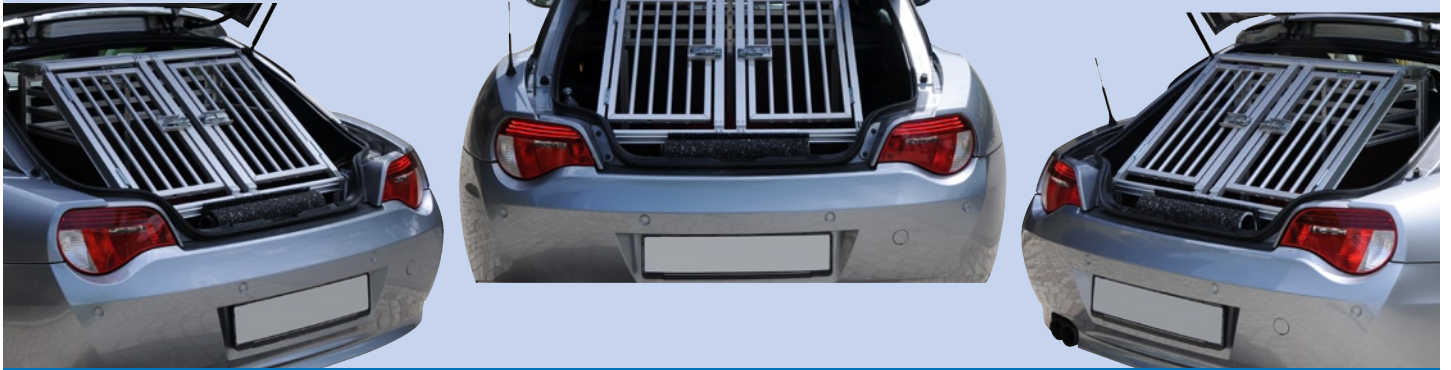

# BMW Z4 Coupé

ab Baujahr 2005

## Maßanfertigung

© by Schmidt Fahrzeugbau GmbH

Doppelbox für den BMW Z4 Coupé, ab Baujahr 2005, TYP A (A 770 E79)

Doublebox for BMW Z4, manufacturing since 2005, TYP A (A 770 E79)

box double pour BMW Z4, depuis année de construction 2005, TYP A (A 770 E79)